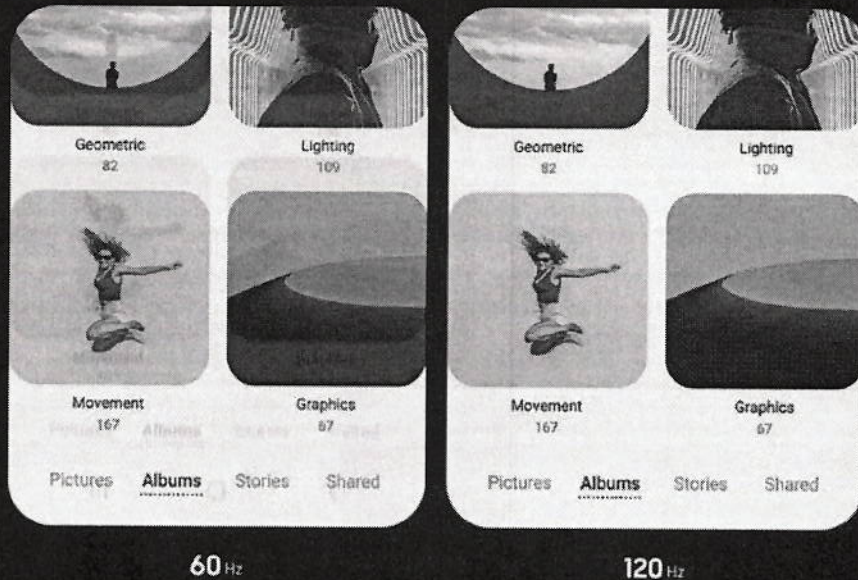

[Handwritten signature]

[Handwritten signature]

[Handwritten signature]

FORZA STREET

Nossa tela de rolagem mais suave para acompanhar todos os seus feeds

Duas vezes mais rápido que muitas telas de smartphone, o display Super AMOLED atualiza a uma taxa supersuave de 120 Hz para manter a ação nítida e a resposta ao toque rápida. Esteja você apenas rolando para baixo na linha do tempo ou percorrendo sua galeria, a tela se move rapidamente e com menos tremores.

Bateria inteligente o dia todo para que você possa jogar por horas a fio

Viva sua vida sem se preocupar com onde você pode conectar seu celular. A bateria de 4500 mAh (padrão) dá ao seu celular a energia necessária para durar mais que o seu dia, e é inteligente o suficiente para economizar energia para quando você realmente precisar.