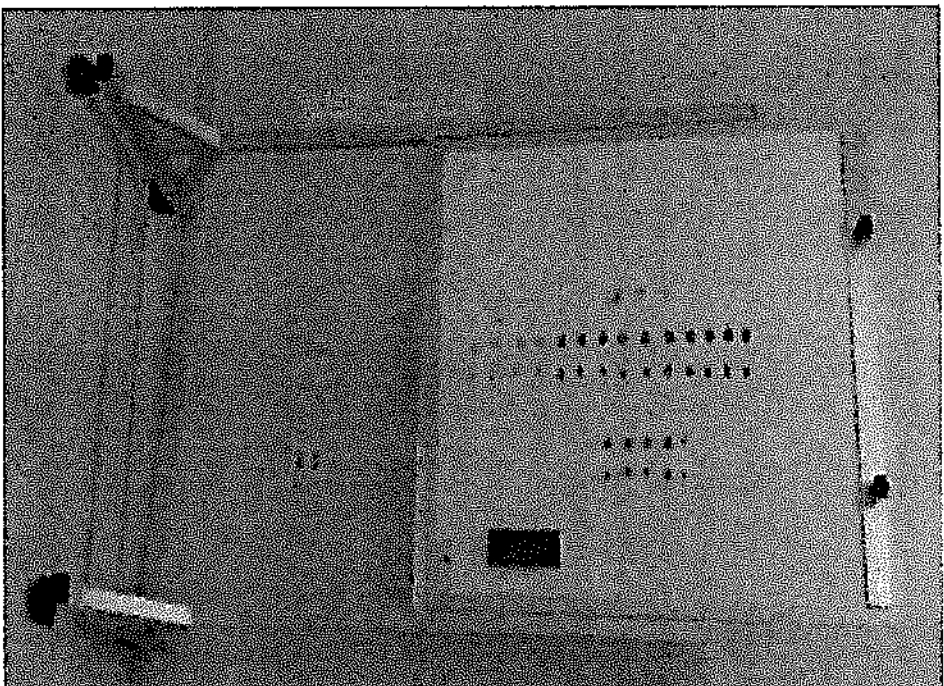

Quadro Branco Liso

Quadro branco de uso profissional, superfície Laminada branca brilhante.

Descrição Técnica:

- Confeccionado estrutura em MDF 12mm selado na parte interior e nas pontas com seladora de poliuretano ,sobreposto laminado melamínico branco brilhante espessura 0,8mm .
- Moldura em alumínio anodizado acetinado 14mm na parte frontal ,sendo fixada no quadro com parafusos atarrachantes cabeça redonda .
- Suporte para apagador em alumínio a depender da medida 2 suportes em cada extremidade .
- Acompanha Kit e manual de instalação .

Quadro Branco Magnético com rodízios
Quadro branco magnético uso para escrita e fixação de avisos, com cavalete flip chart e rodízios.

Descrição Técnica:

- Quadro branco magnético confeccionado em mdf 12mm com furo selado com selador de poliuretano revestido chapa metálica com parte frontal em laminado melamínico branco brilhante de 0,8mm .
 - Moldura em alumínio.
 - Talha para fixação de blocos de papel, capacidade 20 folhas .
 - Cavalete em alumínio tubo 30/30 com 1.2mm de espessura . Com 170 cm altura ,com rodízios em gel com 2 rolamentos cada e travas
 - Aparador de 30cm para apagador e canetinhas
- Diferenciais:
- Facilidade para apagar..
 - Não deixa manchas.
 - Garantia 24 meses
- Medidas Personalizadas
Fabricamos também com medidas personalizadas.